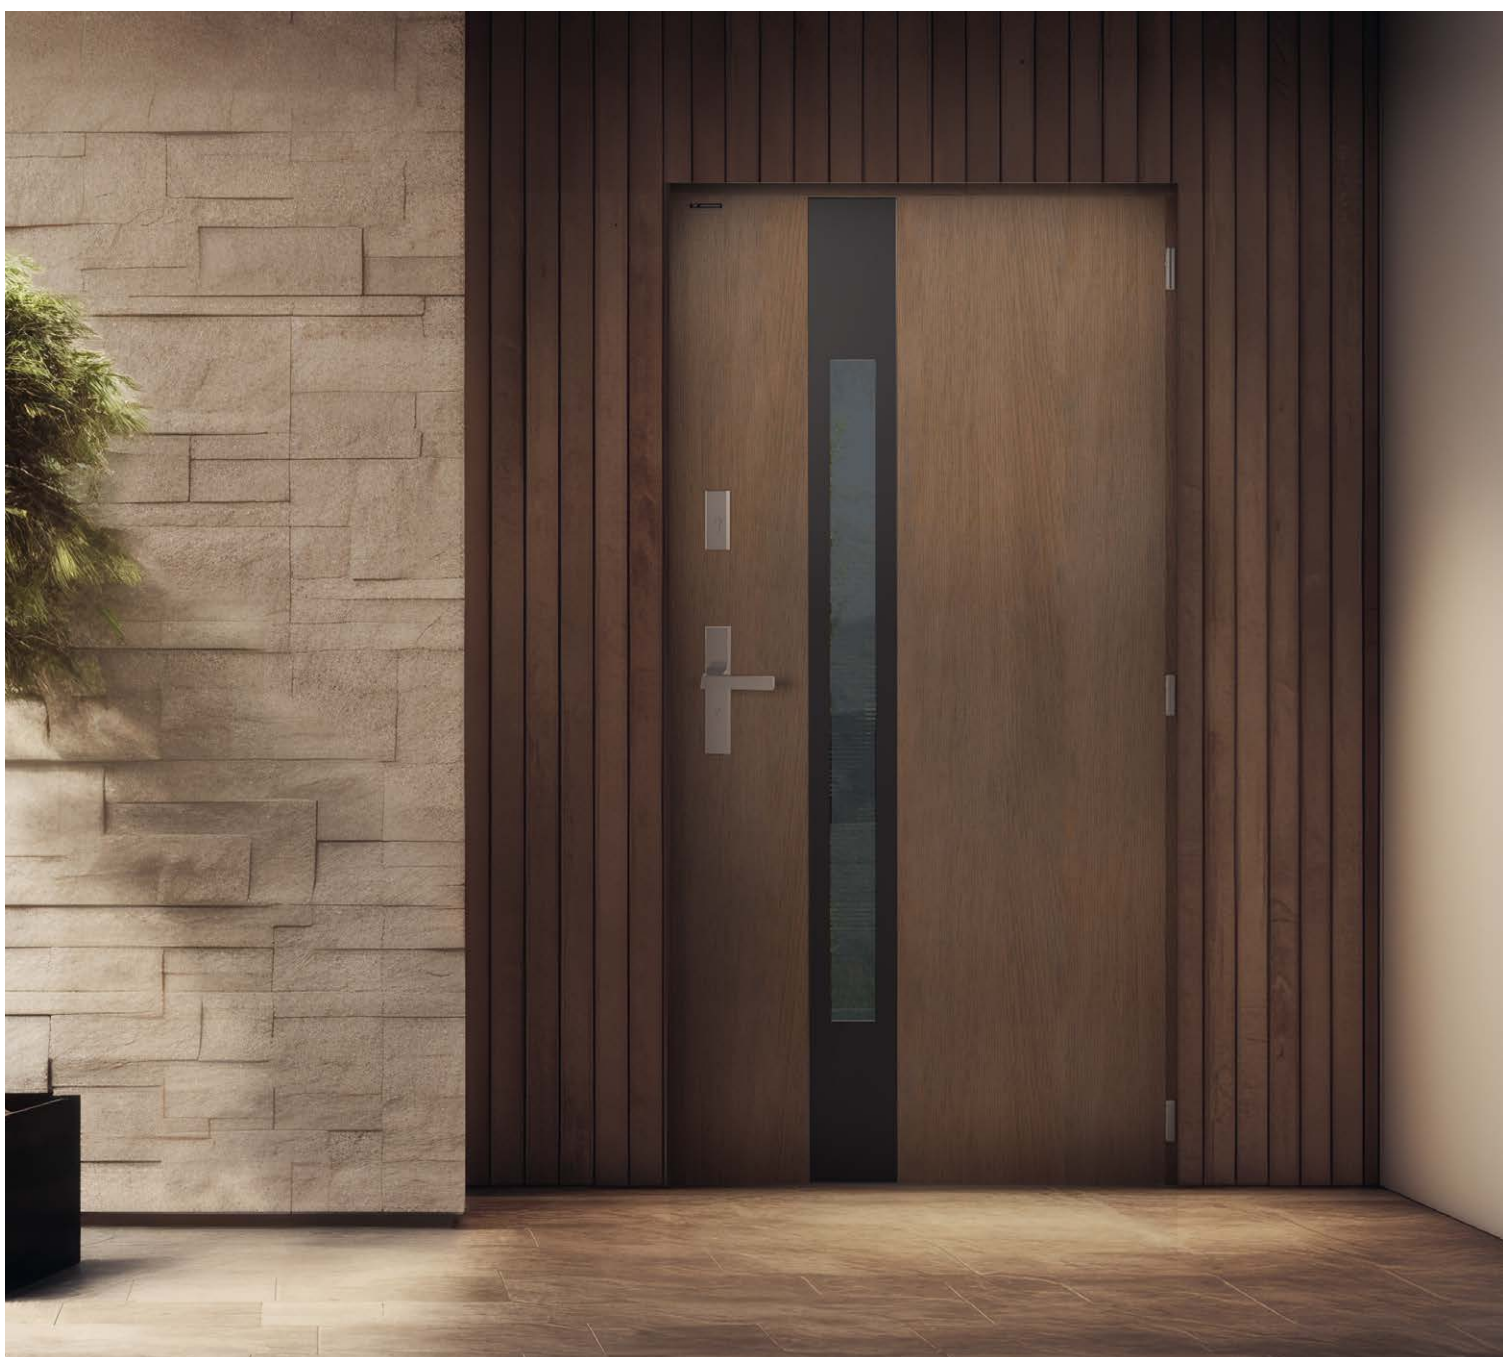

NOBE 115

Farbe: Woodec Turner Oak Malt

Beschlag: Drücker-uchwyt Haga I, Schwarz

Applikation: Modern Black (RAL 9005),
personalizowana

Scharniere: 3 Standardscharniere mit schwarzen
Abdeckungen