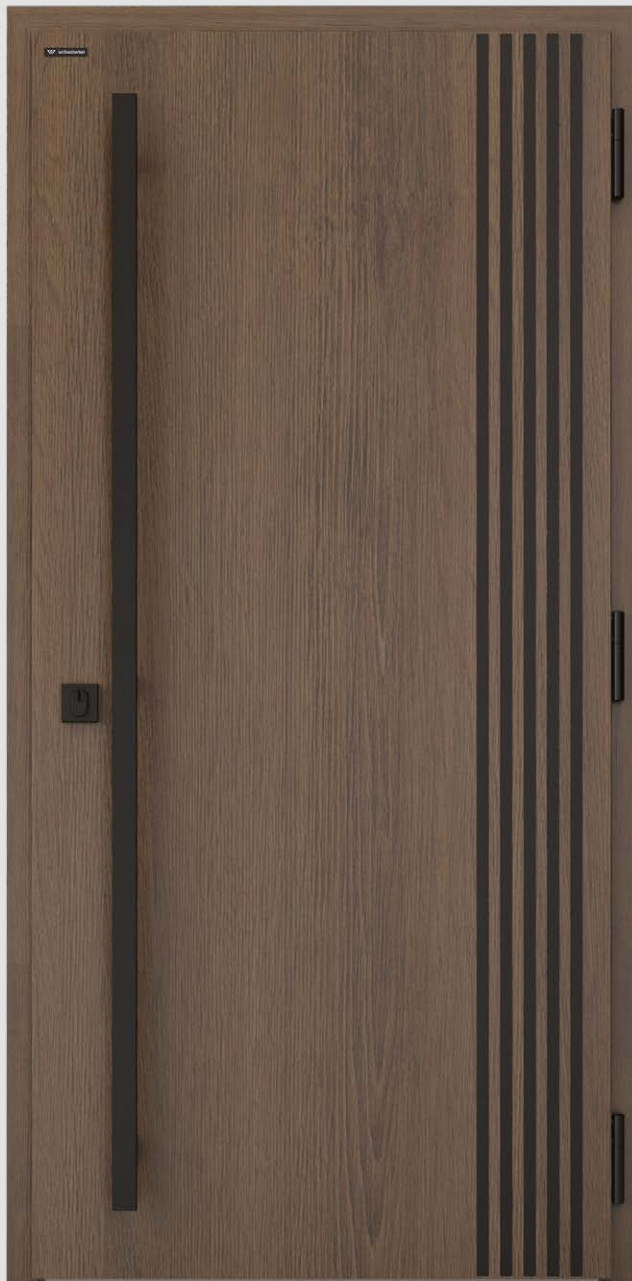

Ansicht: **von außen**

NOVA 044

Dekorative Applikationen sind ein Detail, das den Türen einen individuellen Charakter verleiht. Hergestellt aus langlebigen Materialien, verbinden Ästhetik mit Witterungsbeständigkeit. Sie können sie nach Ihren Bedürfnissen anpassen.

Entdecken Sie die Möglichkeiten:
Dekorative Applikationen
bei WISNIEWSKI-Türen

Farbe: Woodec Turner Oak Toffee

Beschlag: Drücker Mars / Griff Q10 40x20 L=1800mm / Schwarz

Applikation: Modern Black (RAL 9005)

Scharniere: 3 Standardscharniere mit schwarzen Abdeckungen