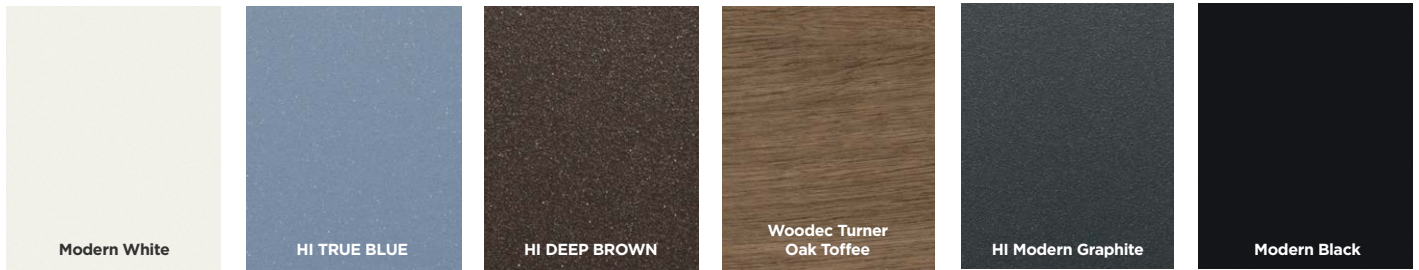

Robustes Stahlflügel – zuverlässiger Schutz

Standardmäßig mit **Bandsicherung.** Zusätzliche Sicherheit, die immer funktioniert

Personalisierung, die zählt. Wählen Sie Modell, Farbe und praktische Zusatzausstattung – gestalten Sie eine Tür, die zu Ihnen passt.

Scannen Sie hier, um die Türen in Ihrem Raum zu sehen.

Das Spiel **der Farben**

Bewährt, universell, immer stilvoll – oder mutig, modern mit einem Hauch von Avantgarde? Die Wahl liegt bei Ihnen.

TOP-FARBEN