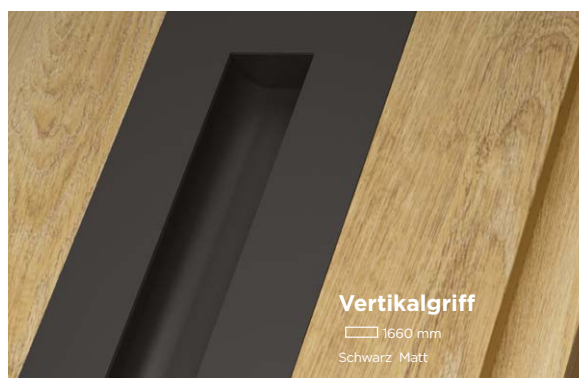

Drücker

Haga I

Farbe: inox
Langschild

Haga I

Farbe: Schwarz matowy,
Langschild

Diana

Farbe: anoda czarna, inox
Geteiltes Schild Klasse RC

Mars

Farbe: anoda czarna, inox
Geteiltes Schild Klasse RC

Standard

Farbe: Edelstahl
Langschild

Griffe

Drücker und Griffe für ausgewählte Türen erhältlich: ▲ NOVA ■ NOBE

Wenn Sie klare Linien und moderne Details schätzen, entscheiden Sie sich für NOVA U Line mit versenktem Griff. So erhalten Sie eine einheitliche, glatte Oberfläche des Flügels. Keine hervorstehenden Elemente und präzise ausgearbeitete Details entsprechen den

neuesten architektonischen Trends, die auf Einfachheit und Benutzerfreundlichkeit setzen. Die Modelle aus der Kollektion U Line sind mit WIŚNIOWSKI Connected kompatibel.

Entdecken Sie NOVA U Line!