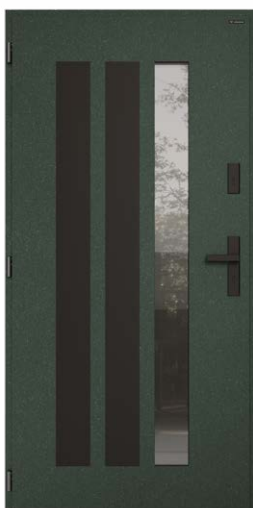

Scharniere: 3 Standardscharniere
mit silbernen Abdeckungen

Ansicht: **von außen**

Ansicht: **von innen**

NOBE 109

Farbe: HI Modern Graphite

Glas: Stopsol szary

Beschlag: Drücker-uchwyt Haga I, Schwarz

Scharniere: 3 Standardscharniere mit schwarzen Abdeckungen